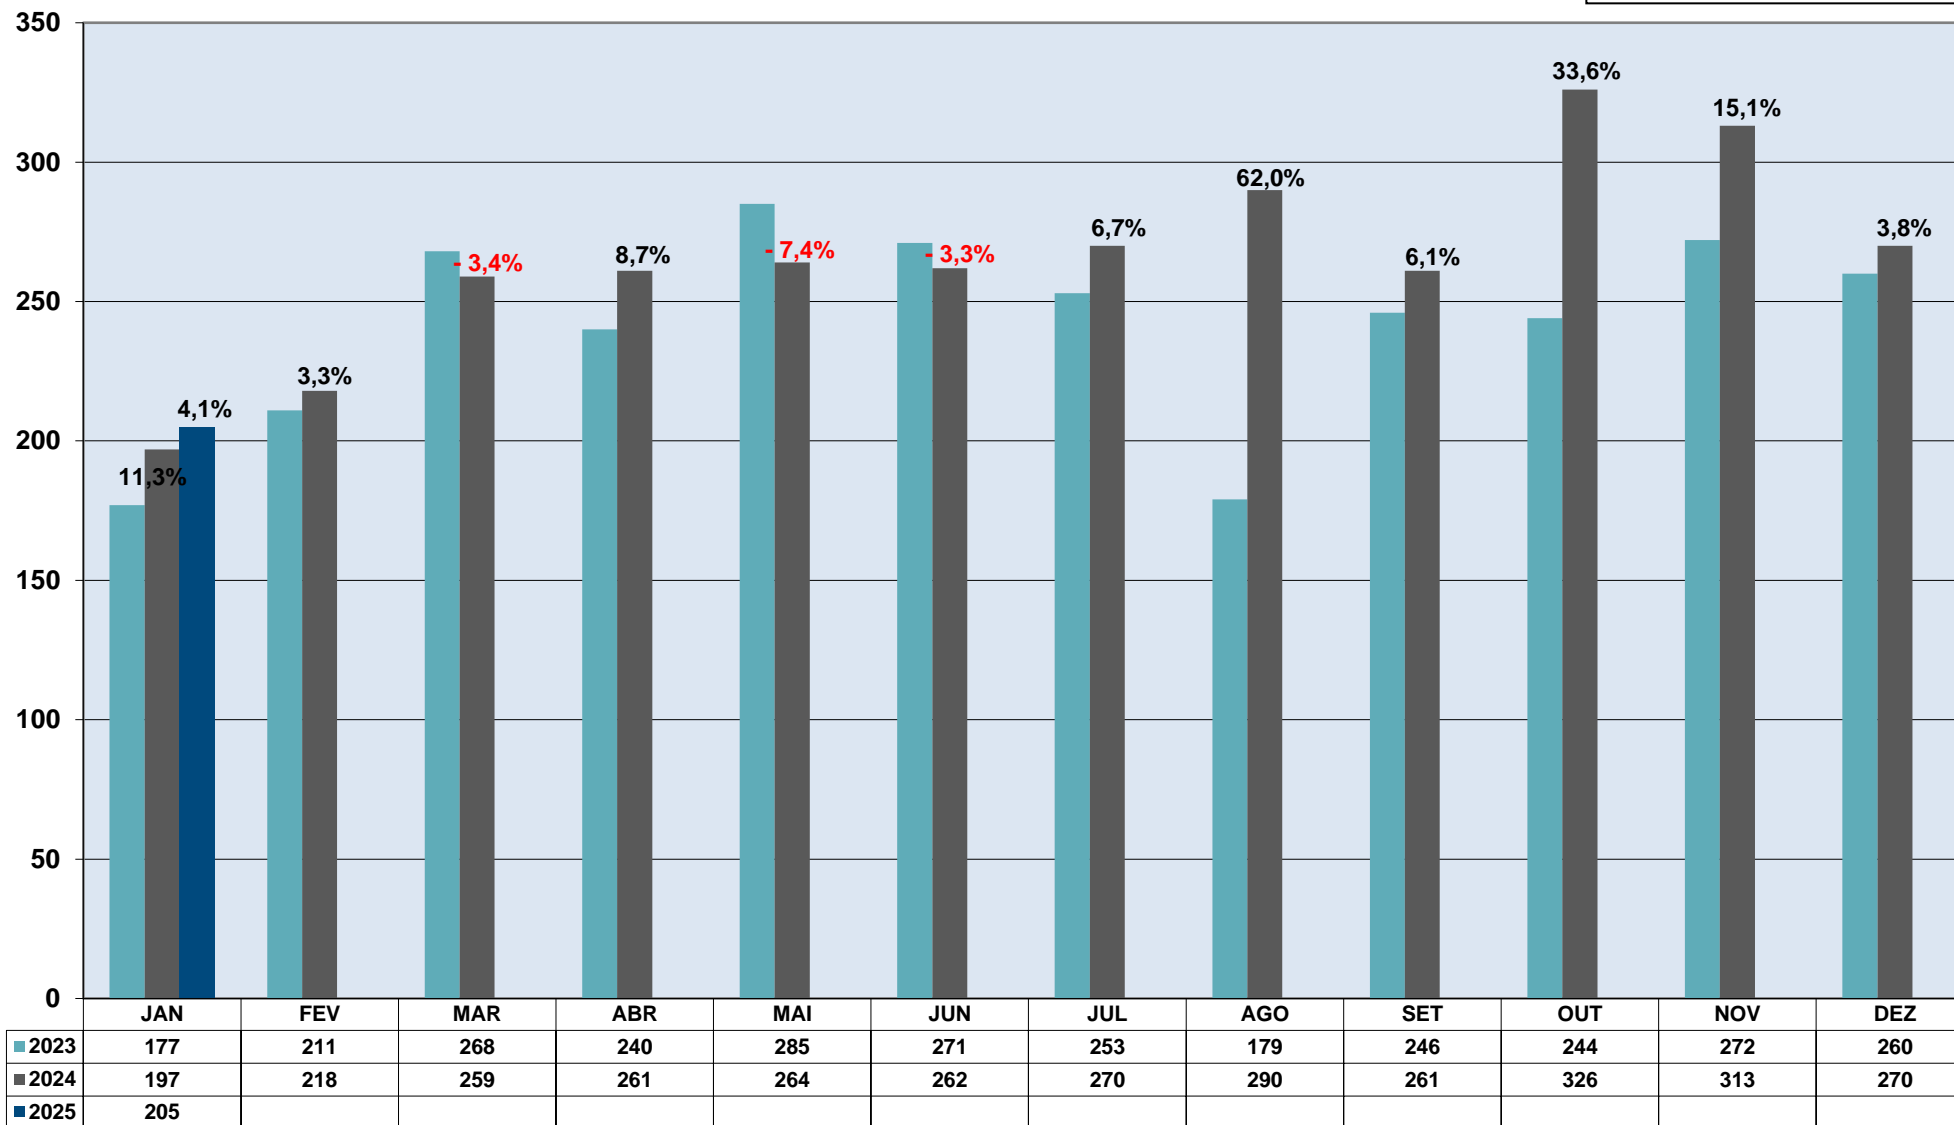

REMESSAS EXPRESSAS INTERNACIONAIS COURIER - Peso Recebido (Ton) - Importação

2023 = 4.348 ton
2024 = 5.492 ton > 26,3%
2025* = 433 ton > 6,4%

*Comparado com jan/2024

REMESSAS EXPRESSAS INTERNACIONAIS COURIER - *Peso Recebido (Ton) - Exportação*

2023 = 2.906 ton
2024 = 3.191 ton > 9,8%
2025* = 205 ton > 4,1%

*Comparado com jan/2024

REMESSAS EXPRESSAS INTERNACIONAIS COURIER - *Peso Recebido (Ton) - Consolidado*

2023 = 7.254 ton
2024 = 8.683 ton > 19,70%
2025* = 638 ton > 5,63%

*Comparado com jan/2024