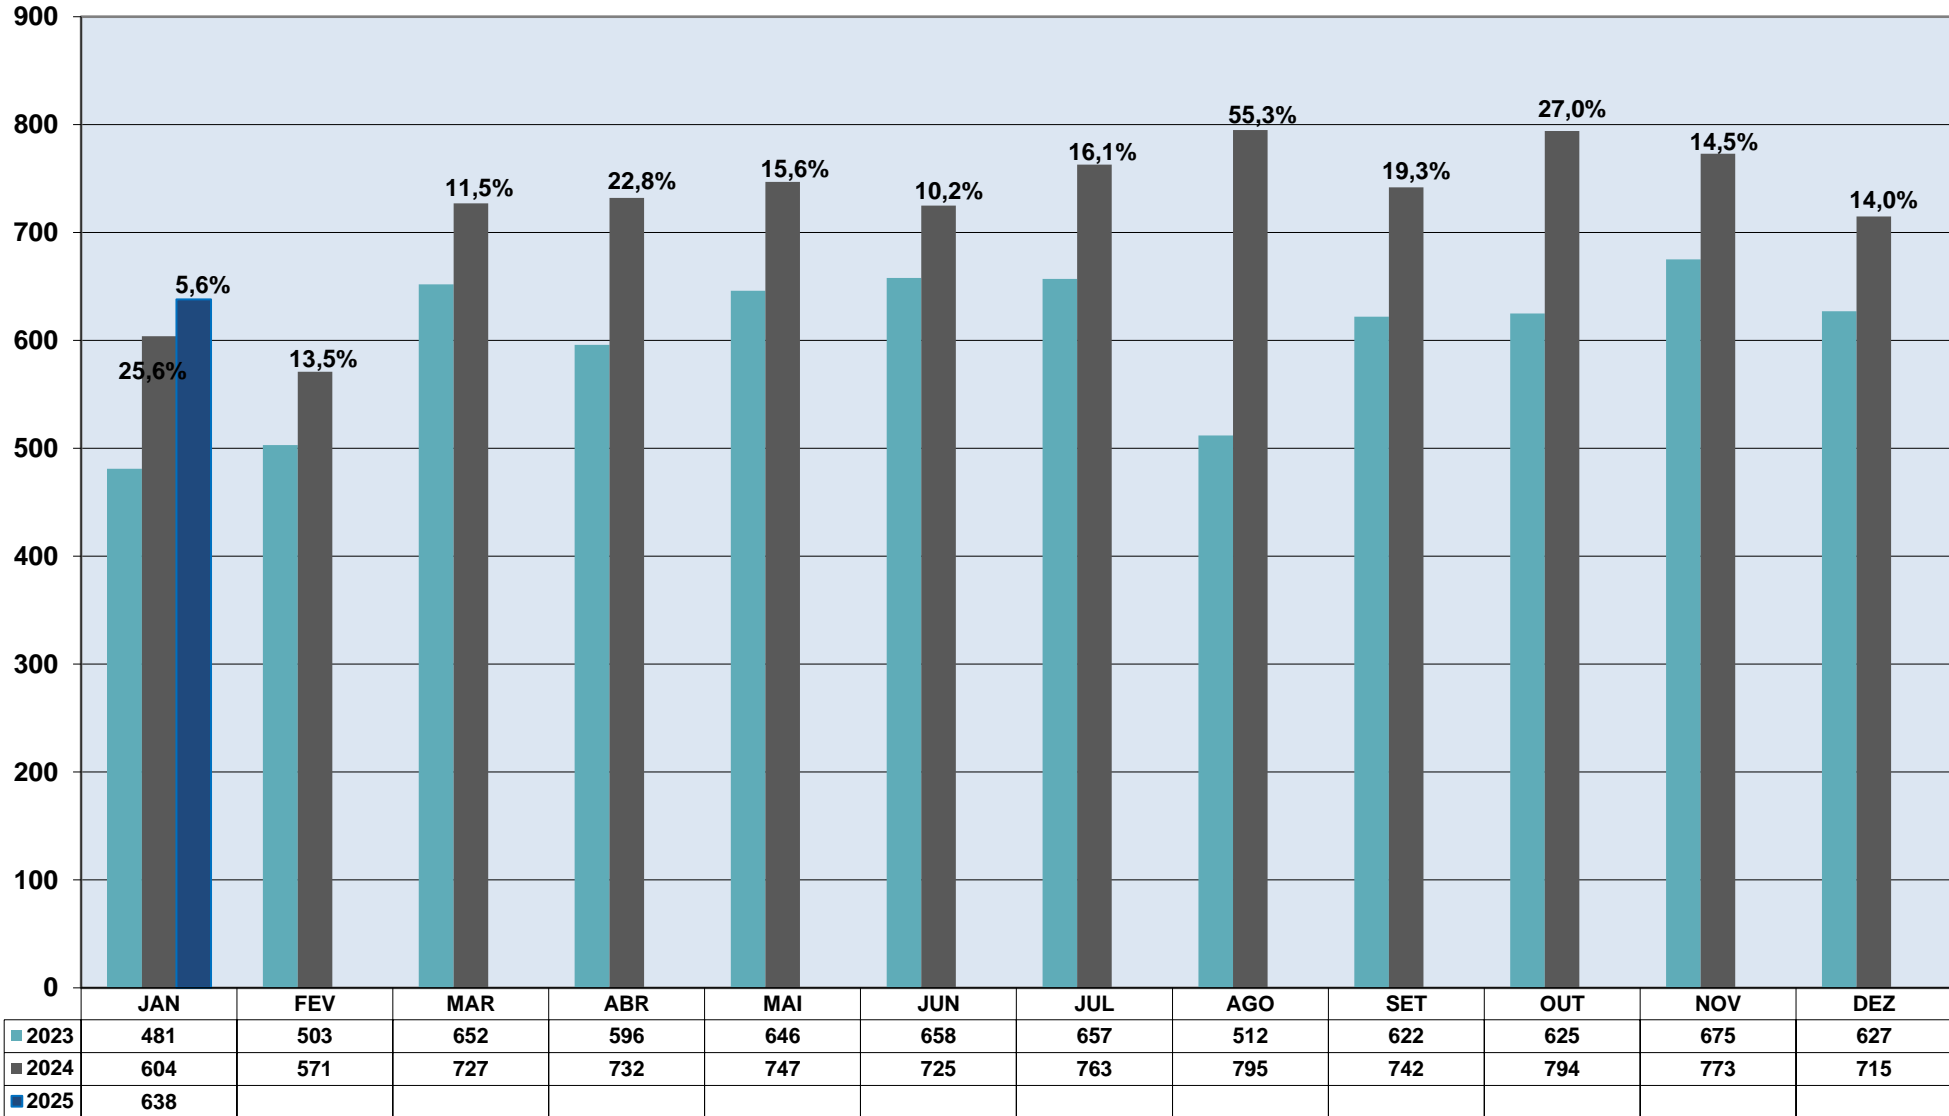

REMESSAS EXPRESSAS INTERNACIONAIS COURIER - Peso Recebido (Ton) - Importação

2023 = 4.348 ton
2024 = 5.492 ton > 26,3%
2025* = 433 ton > 6,4%

*Comparado com jan/2024

REMESSAS EXPRESSAS INTERNACIONAIS COURIER - *Peso Recebido (Ton) - Exportação*

2023 = 2.906 ton
2024 = 3.191 ton > 9,8%
2025* = 205 ton > 4,1%

*Comparado com jan/2024

REMESSAS EXPRESSAS INTERNACIONAIS COURIER - *Peso Recebido (Ton) - Consolidado*

2023 = 7.254 ton
2024 = 8.683 ton > 19,70%
2025* = 638 ton > 5,63%

*Comparado com jan/2024