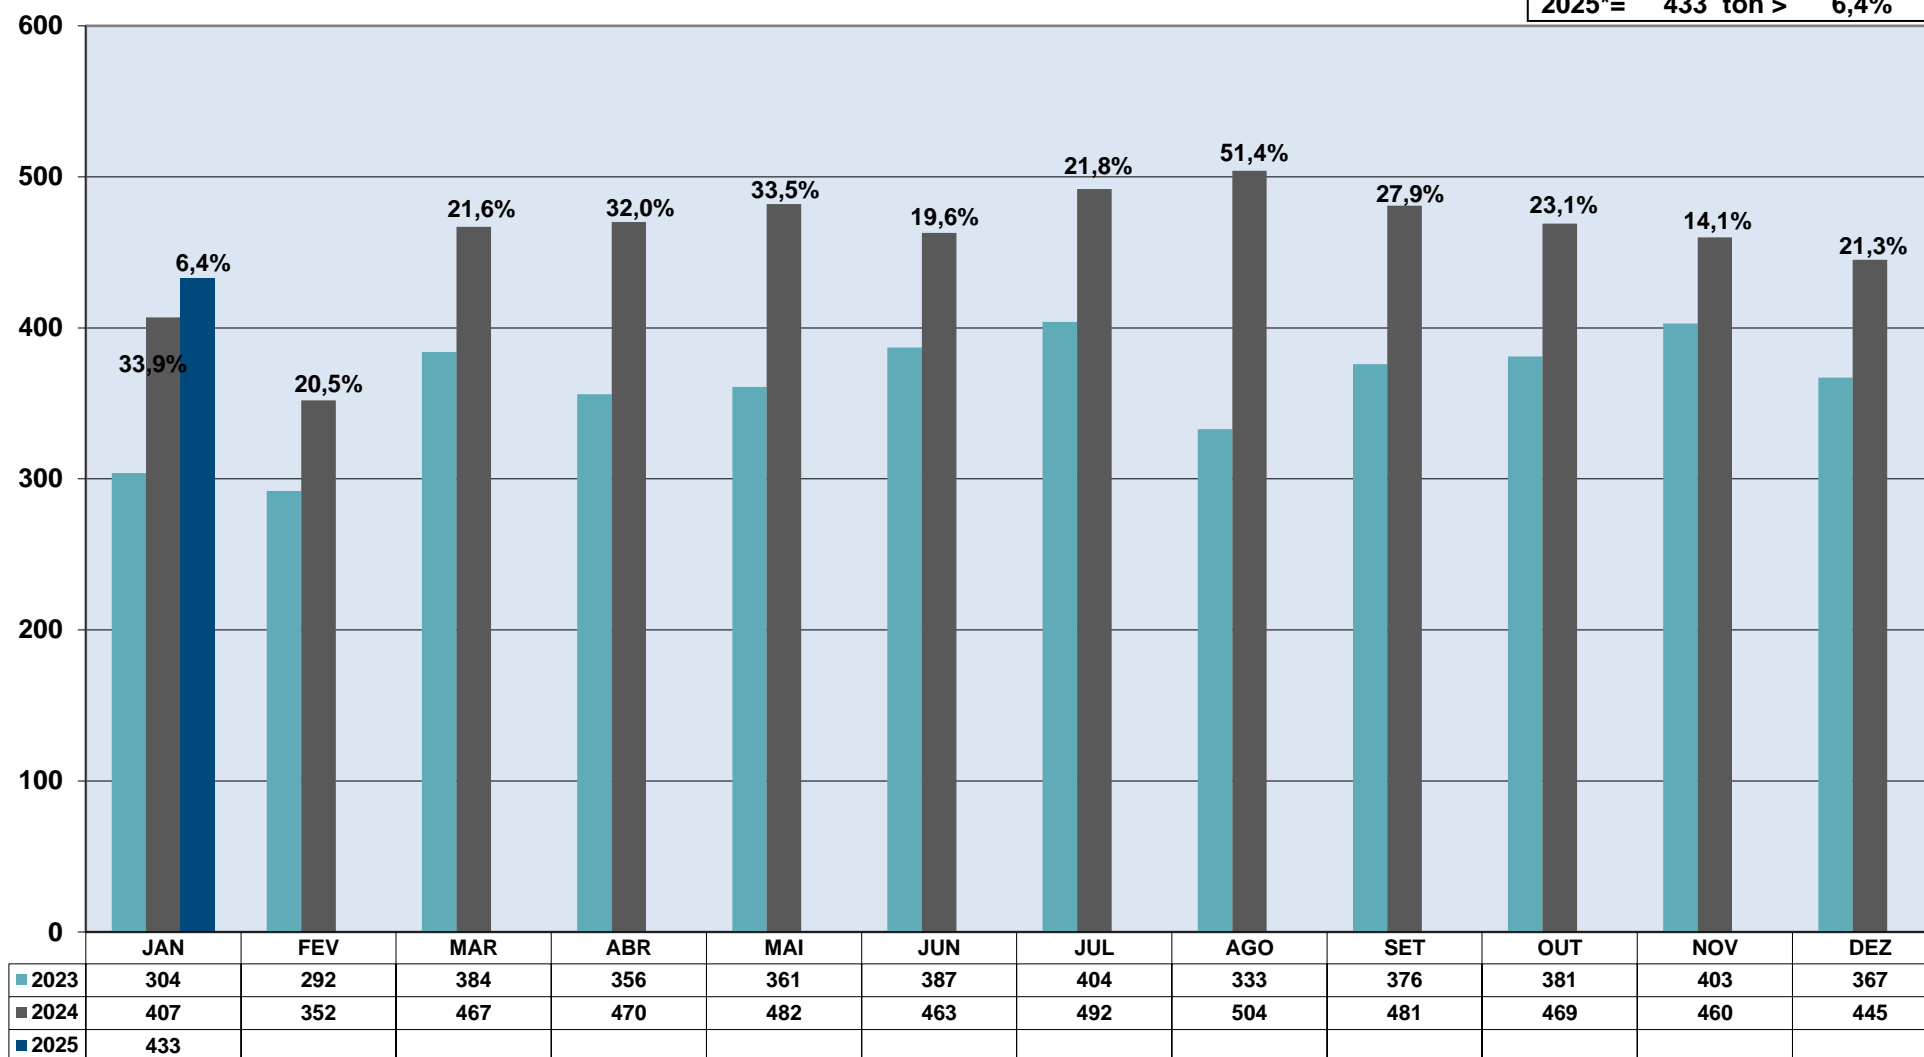

REMESSAS EXPRESSAS INTERNACIONAIS COURIER - Peso Recebido (Ton) - Importação

2023 = 4.348 ton
2024 = 5.492 ton > 26,3%
2025* = 433 ton > 6,4%

*Comparado com jan/2024

REMESSAS EXPRESSAS INTERNACIONAIS COURIER - *Peso Recebido (Ton) - Exportação*

2023 = 2.906 ton
2024 = 3.191 ton > 9,8%
2025* = 205 ton > 4,1%

*Comparado com jan/2024

REMESSAS EXPRESSAS INTERNACIONAIS COURIER - *Peso Recebido (Ton) - Consolidado*

2023 = 7.254 ton
2024 = 8.683 ton > 19,70%
2025* = 638 ton > 5,63%

*Comparado com jan/2024