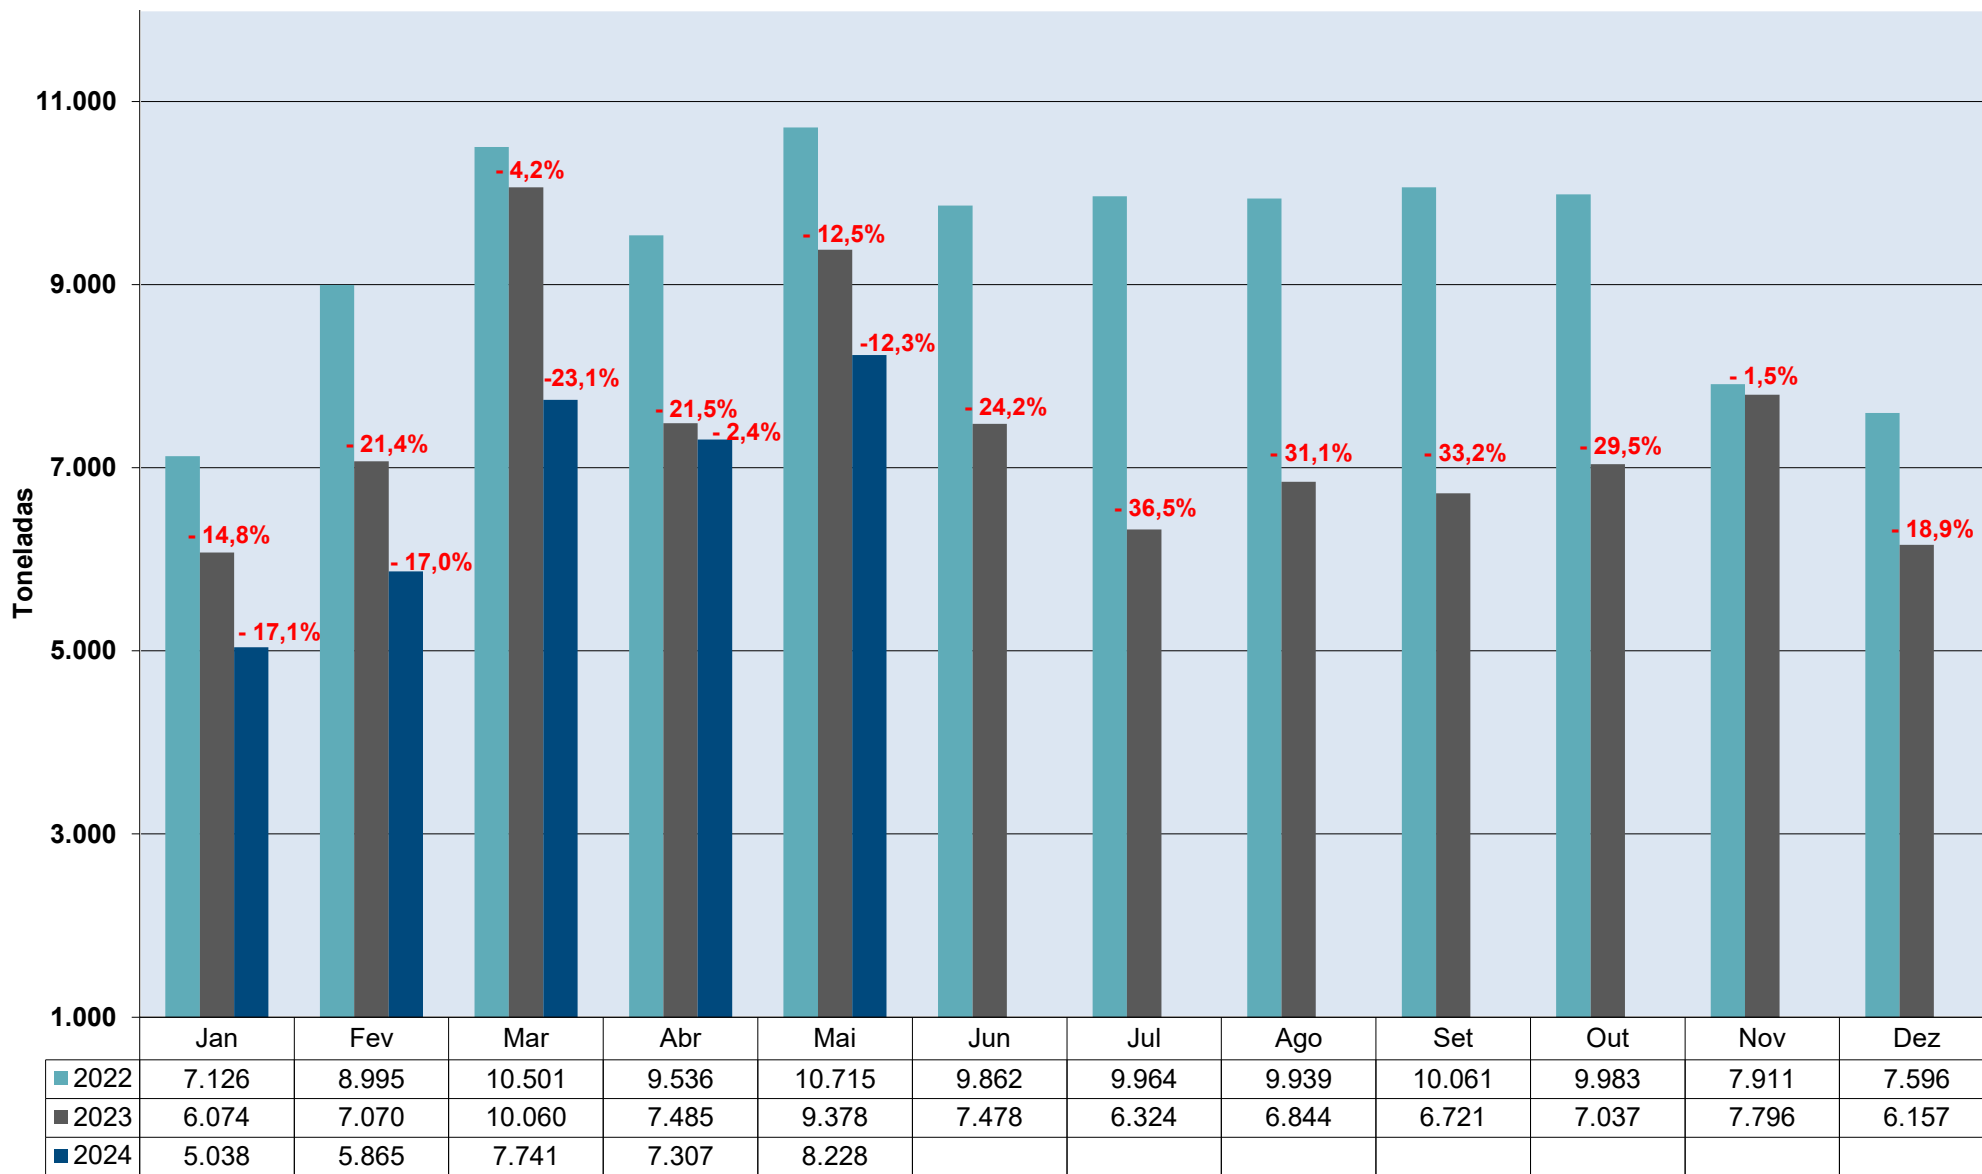

Aeroporto Internacional de Viracopos - Campinas
Gerência Comercial de Carga
Acompanhamento da Carga Exportada - Peso Recebido (Ton) - 2022/2024

2022 = 112.189 ton.
2023 = 88.424 ton. > -21,18%
2024* = 34.178 ton. > -14,70%

*Comparado com jan/mai 2023