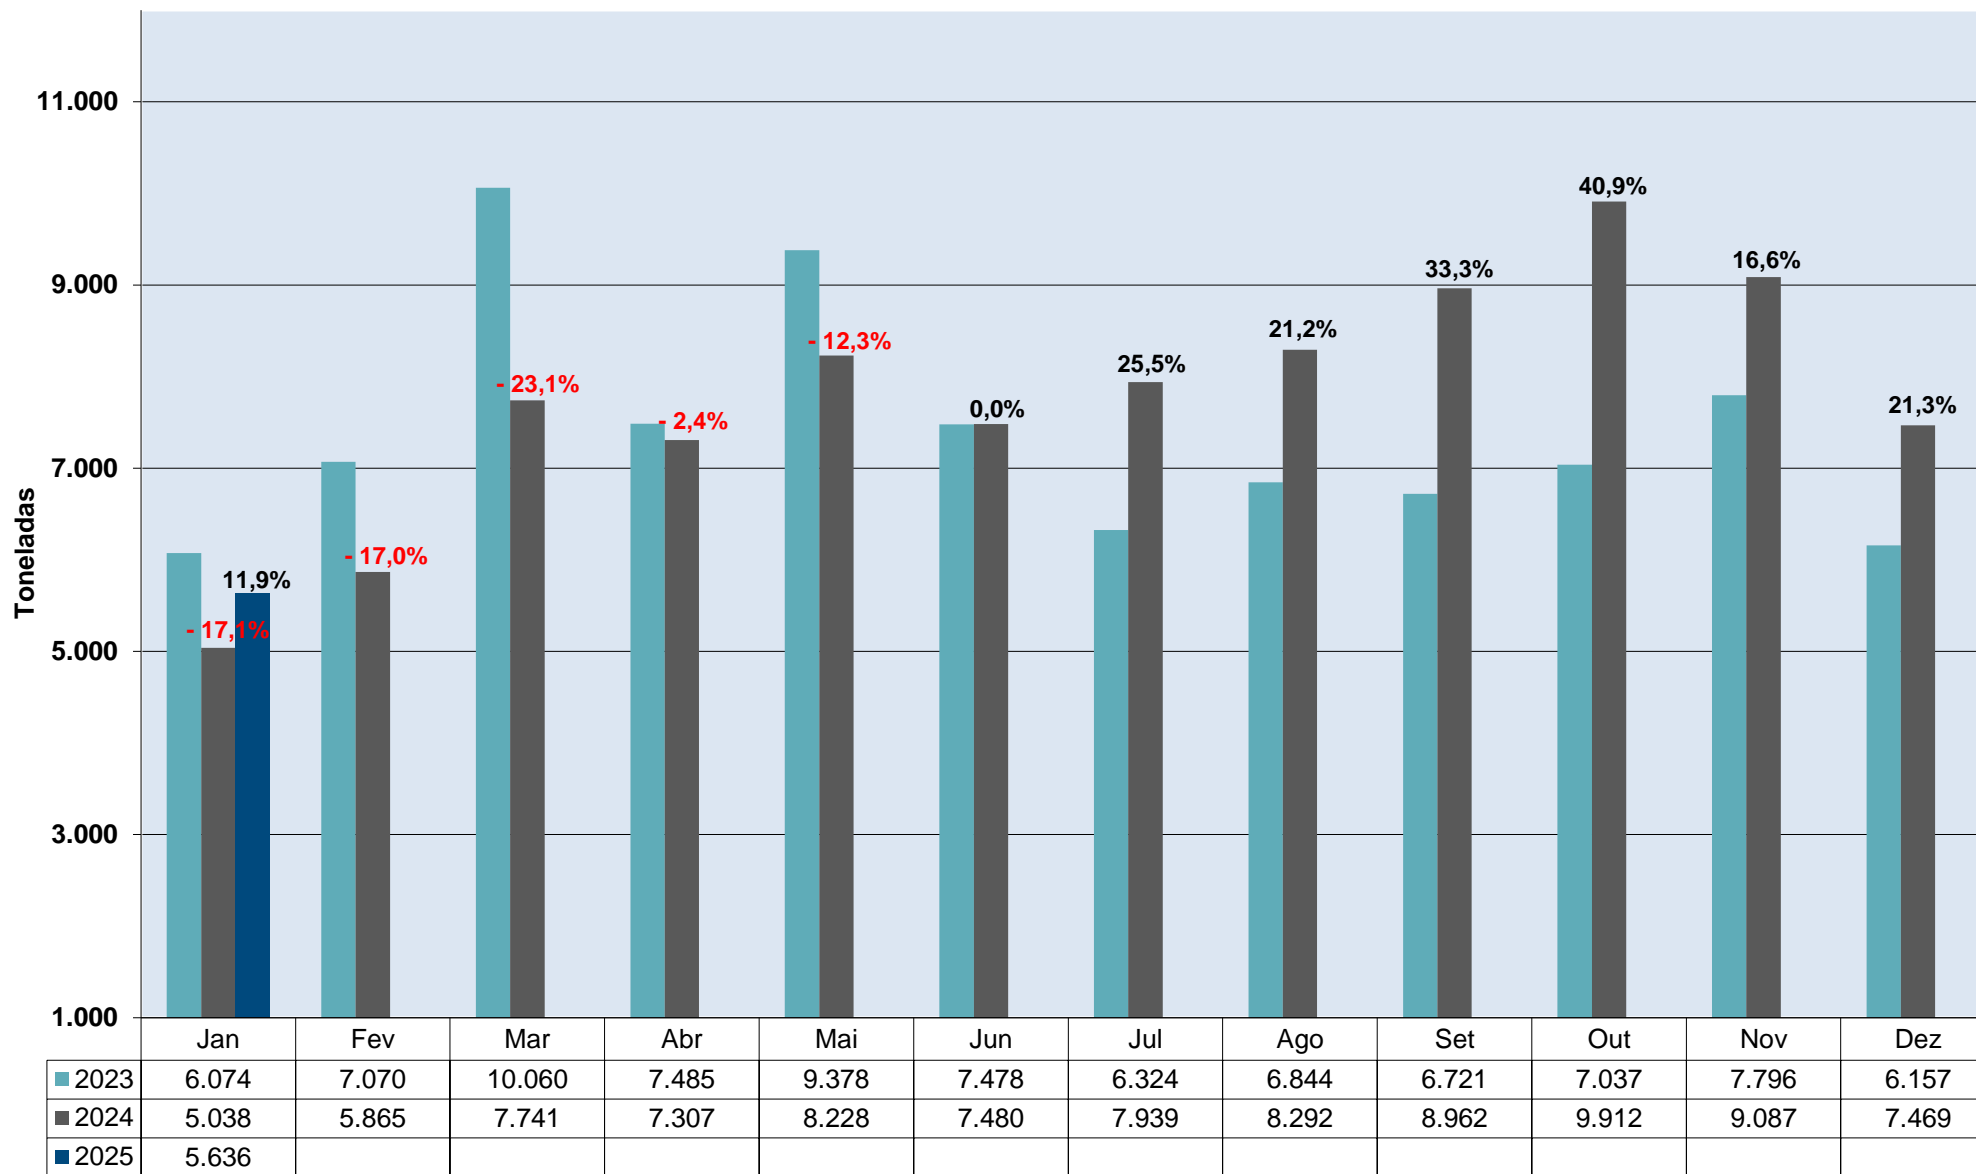

Aeroporto Internacional de Viracopos - Campinas
Gerência Comercial de Carga
Acompanhamento da Carga Exportada - Peso Recebido (Ton) - 2023/2025

2023 =	88.424 ton.	
2024 =	93.319 ton.	> 5,54%
2025* =	5.636 ton.	> 11,88%

*Comparado com jan/2024