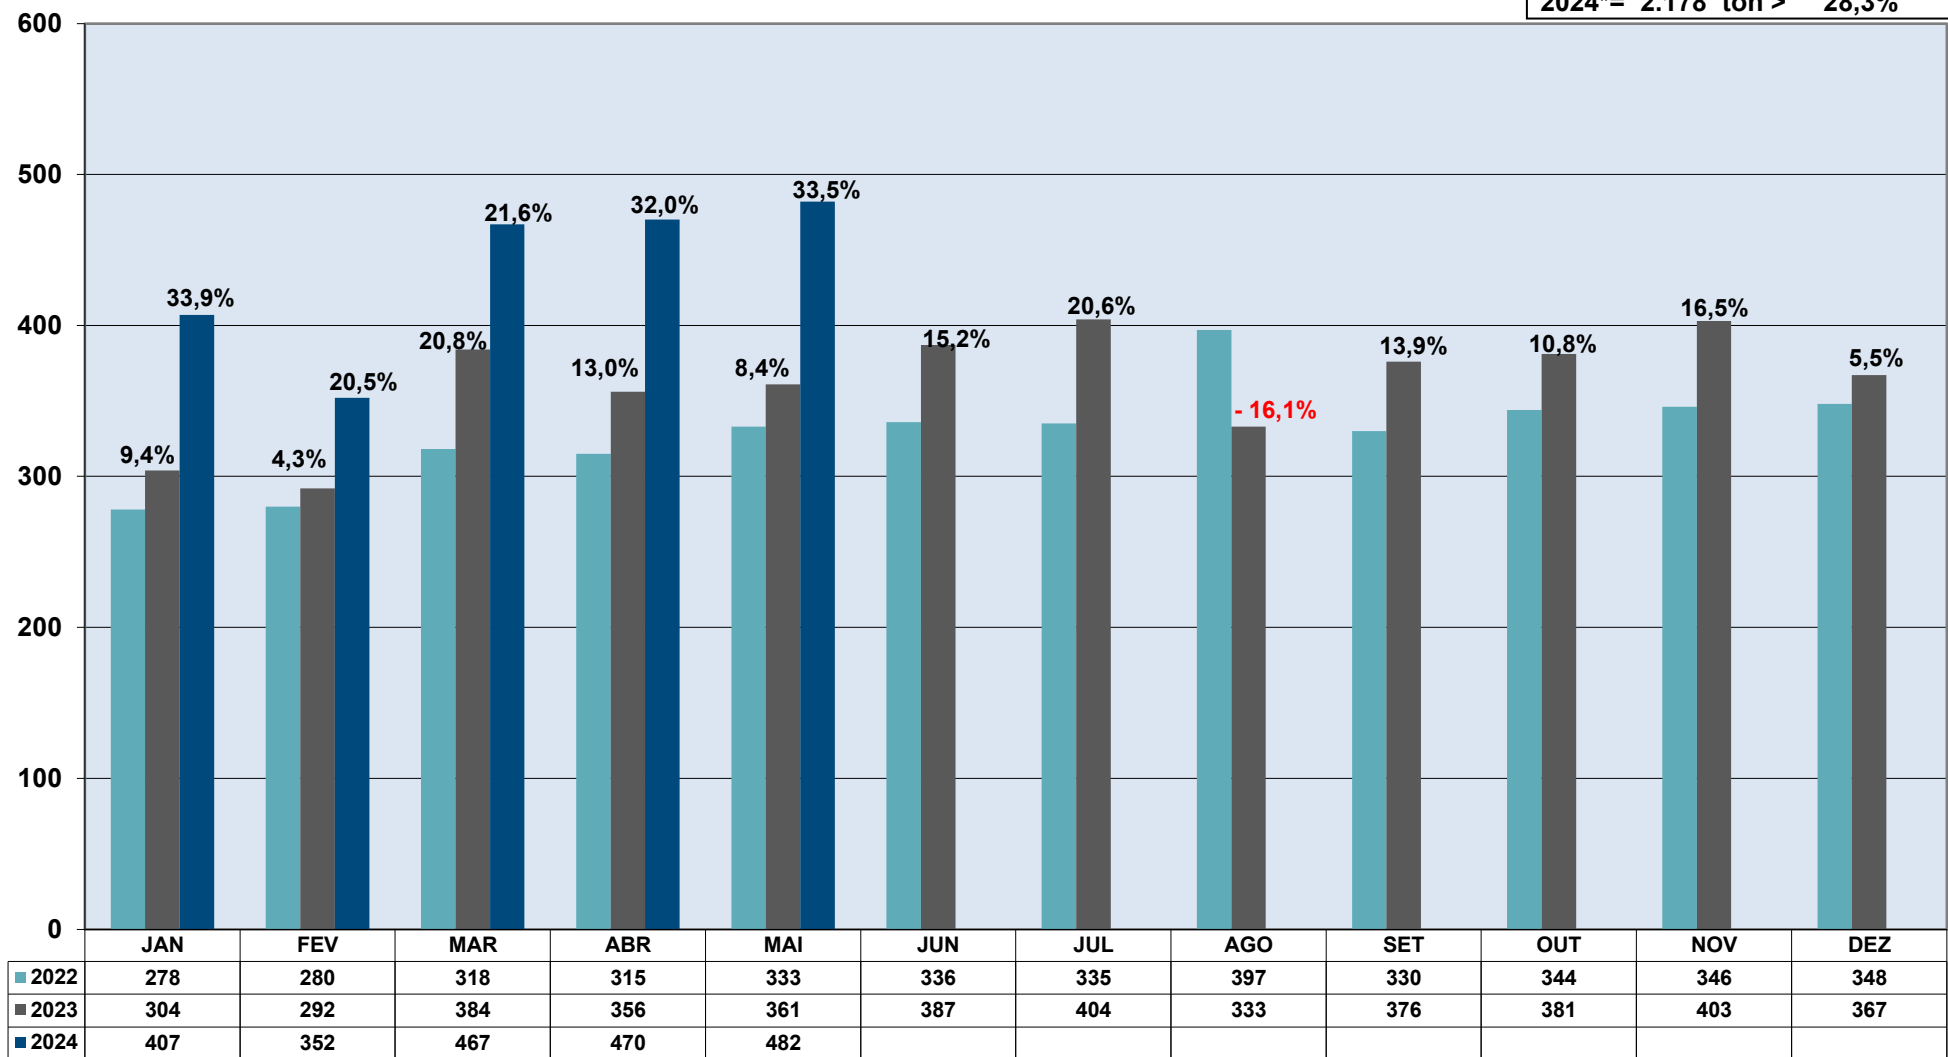

REMESSAS EXPRESSAS INTERNACIONAIS COURIER - Peso Recebido (Ton) - Importação

2022 = 3.960 ton
2023 = 4.348 ton > 9,8%
2024* = 2.178 ton > 28,3%

*Comparado com jan/mai 2023

REMESSAS EXPRESSAS INTERNACIONAIS COURIER - *Peso Recebido (Ton) - Exportação*

2022 = 2.886 ton
2023 = 2.906 ton > 0,7%
2024* = 1.199 ton > 1,5%

*Comparado com jan/mai 2023

REMESSAS EXPRESSAS INTERNACIONAIS COURIER - *Peso Recebido (Ton) - Consolidado*

2022 = 6.846 ton
2023 = 7.254 ton > 5,96%
2024* = 3.377 ton > 17,34%

*Comparado com jan/mai 2023