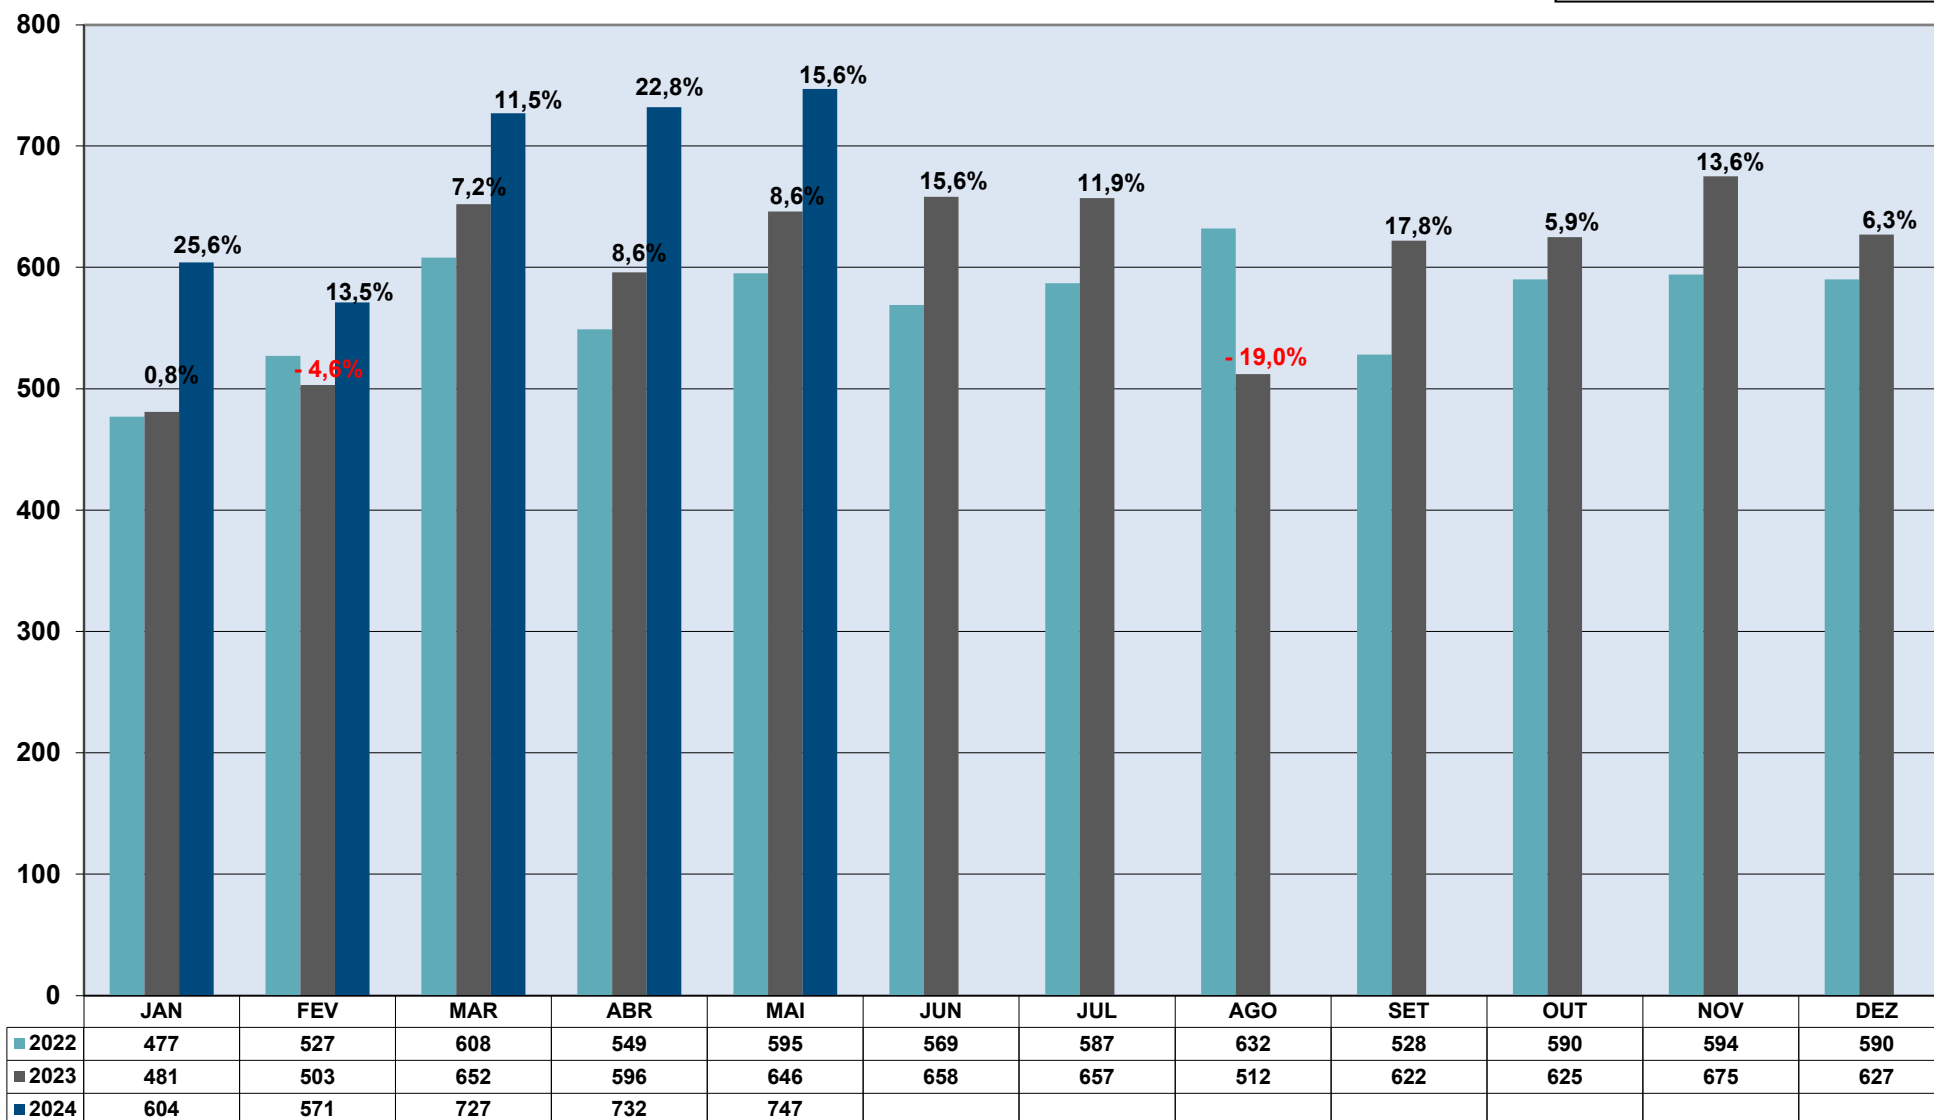

REMESSAS EXPRESSAS INTERNACIONAIS COURIER - Peso Recebido (Ton) - Importação

2022 = 3.960 ton
2023 = 4.348 ton > 9,8%
2024* = 2.178 ton > 28,3%

*Comparado com jan/mai 2023

REMESSAS EXPRESSAS INTERNACIONAIS COURIER - *Peso Recebido (Ton) - Exportação*

2022 = 2.886 ton
2023 = 2.906 ton > 0,7%
2024* = 1.199 ton > 1,5%

*Comparado com jan/mai 2023

REMESSAS EXPRESSAS INTERNACIONAIS COURIER - *Peso Recebido (Ton) - Consolidado*

2022 = 6.846 ton
2023 = 7.254 ton > 5,96%
2024* = 3.377 ton > 17,34%

*Comparado com jan/mai 2023