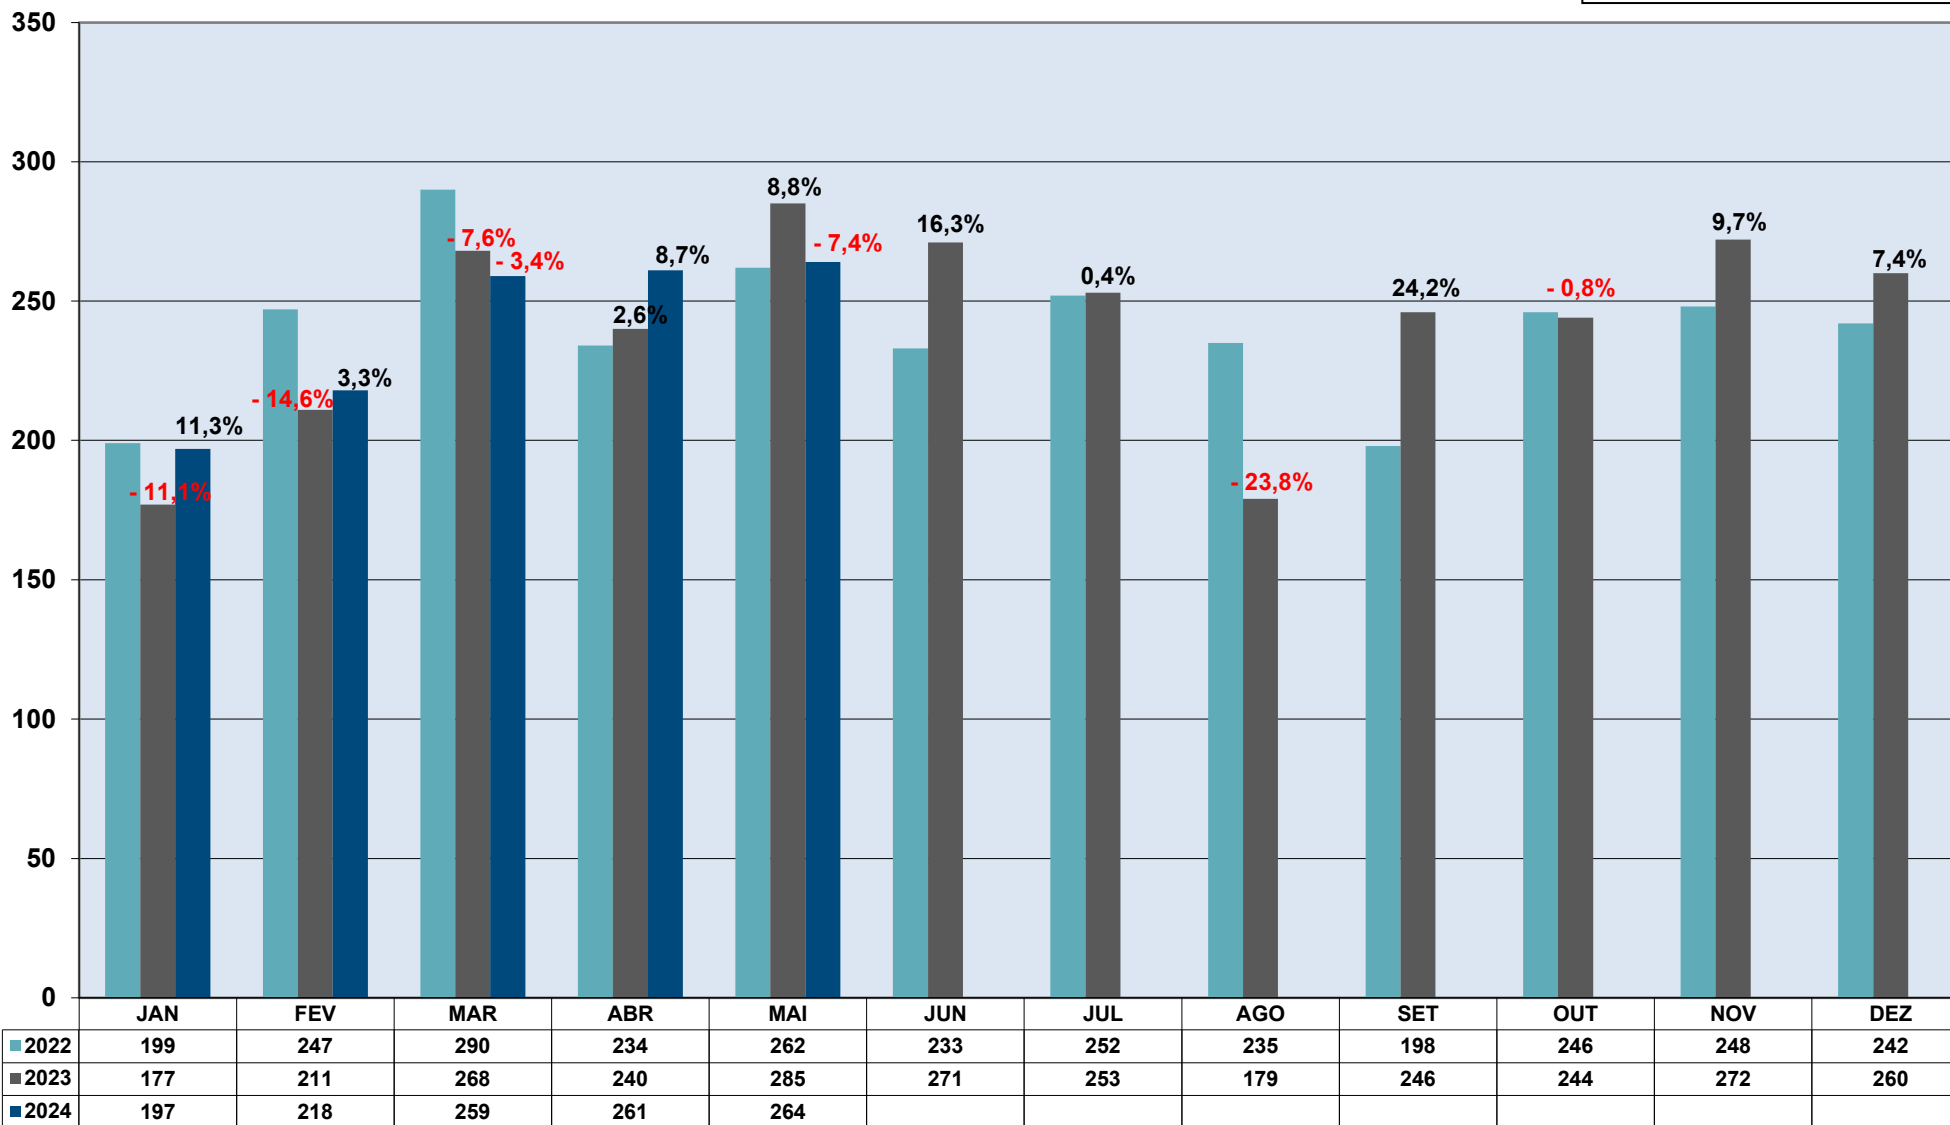

REMESSAS EXPRESSAS INTERNACIONAIS COURIER - Peso Recebido (Ton) - Importação

2022 = 3.960 ton
2023 = 4.348 ton > 9,8%
2024* = 2.178 ton > 28,3%

*Comparado com jan/mai 2023

REMESSAS EXPRESSAS INTERNACIONAIS COURIER - *Peso Recebido (Ton) - Exportação*

2022 = 2.886 ton
2023 = 2.906 ton > 0,7%
2024* = 1.199 ton > 1,5%

*Comparado com jan/mai 2023

REMESSAS EXPRESSAS INTERNACIONAIS COURIER - *Peso Recebido (Ton) - Consolidado*

2022 = 6.846 ton
2023 = 7.254 ton > 5,96%
2024* = 3.377 ton > 17,34%

*Comparado com jan/mai 2023