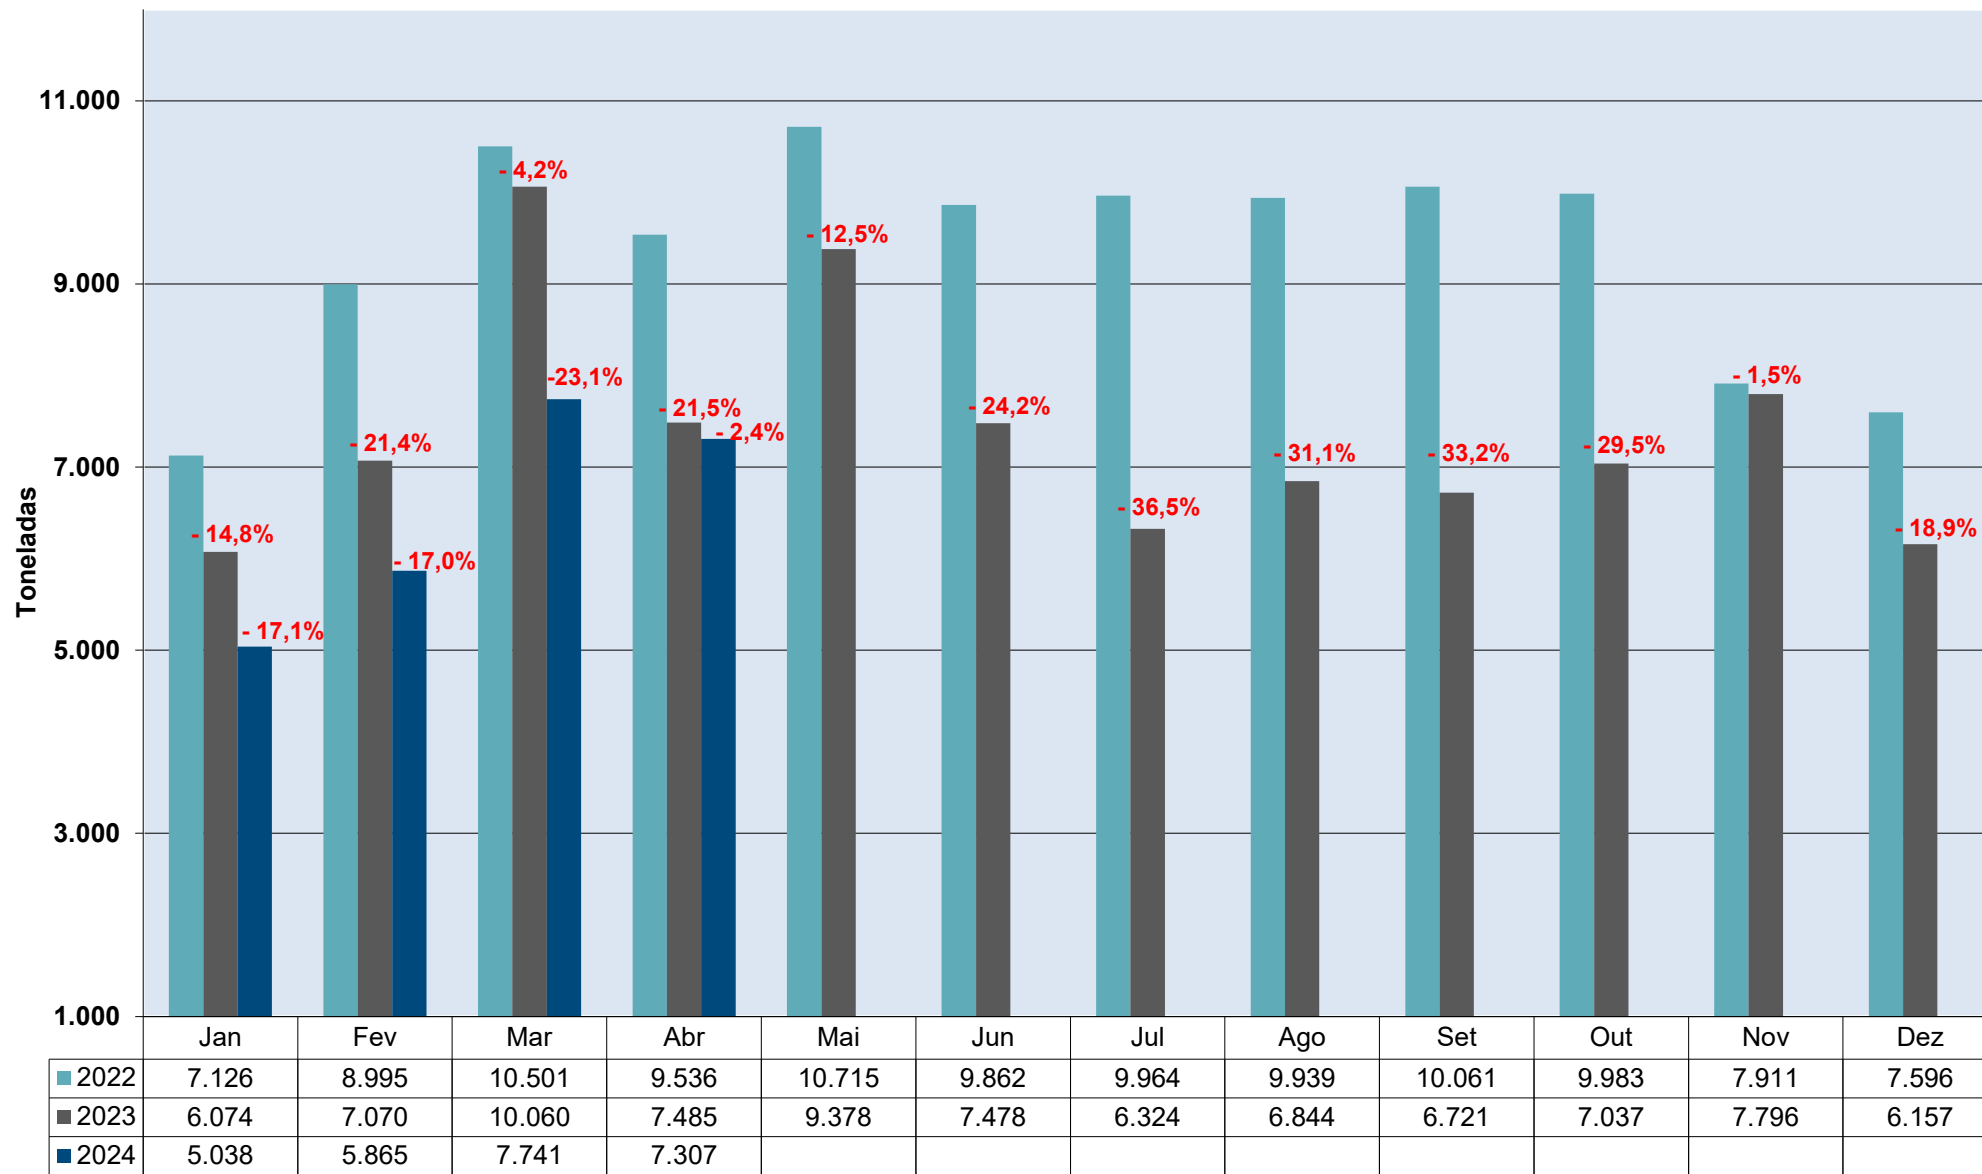

Aeroporto Internacional de Viracopos - Campinas
Gerência Comercial de Carga
Acompanhamento da Carga Exportada - Peso Recebido (Ton) - 2022/2024

2022 = 112.189 ton.
2023 = 88.424 ton. > -21,18%
2024* = 25.950 ton. > -15,44%

*Comparado com jan/abr 2023