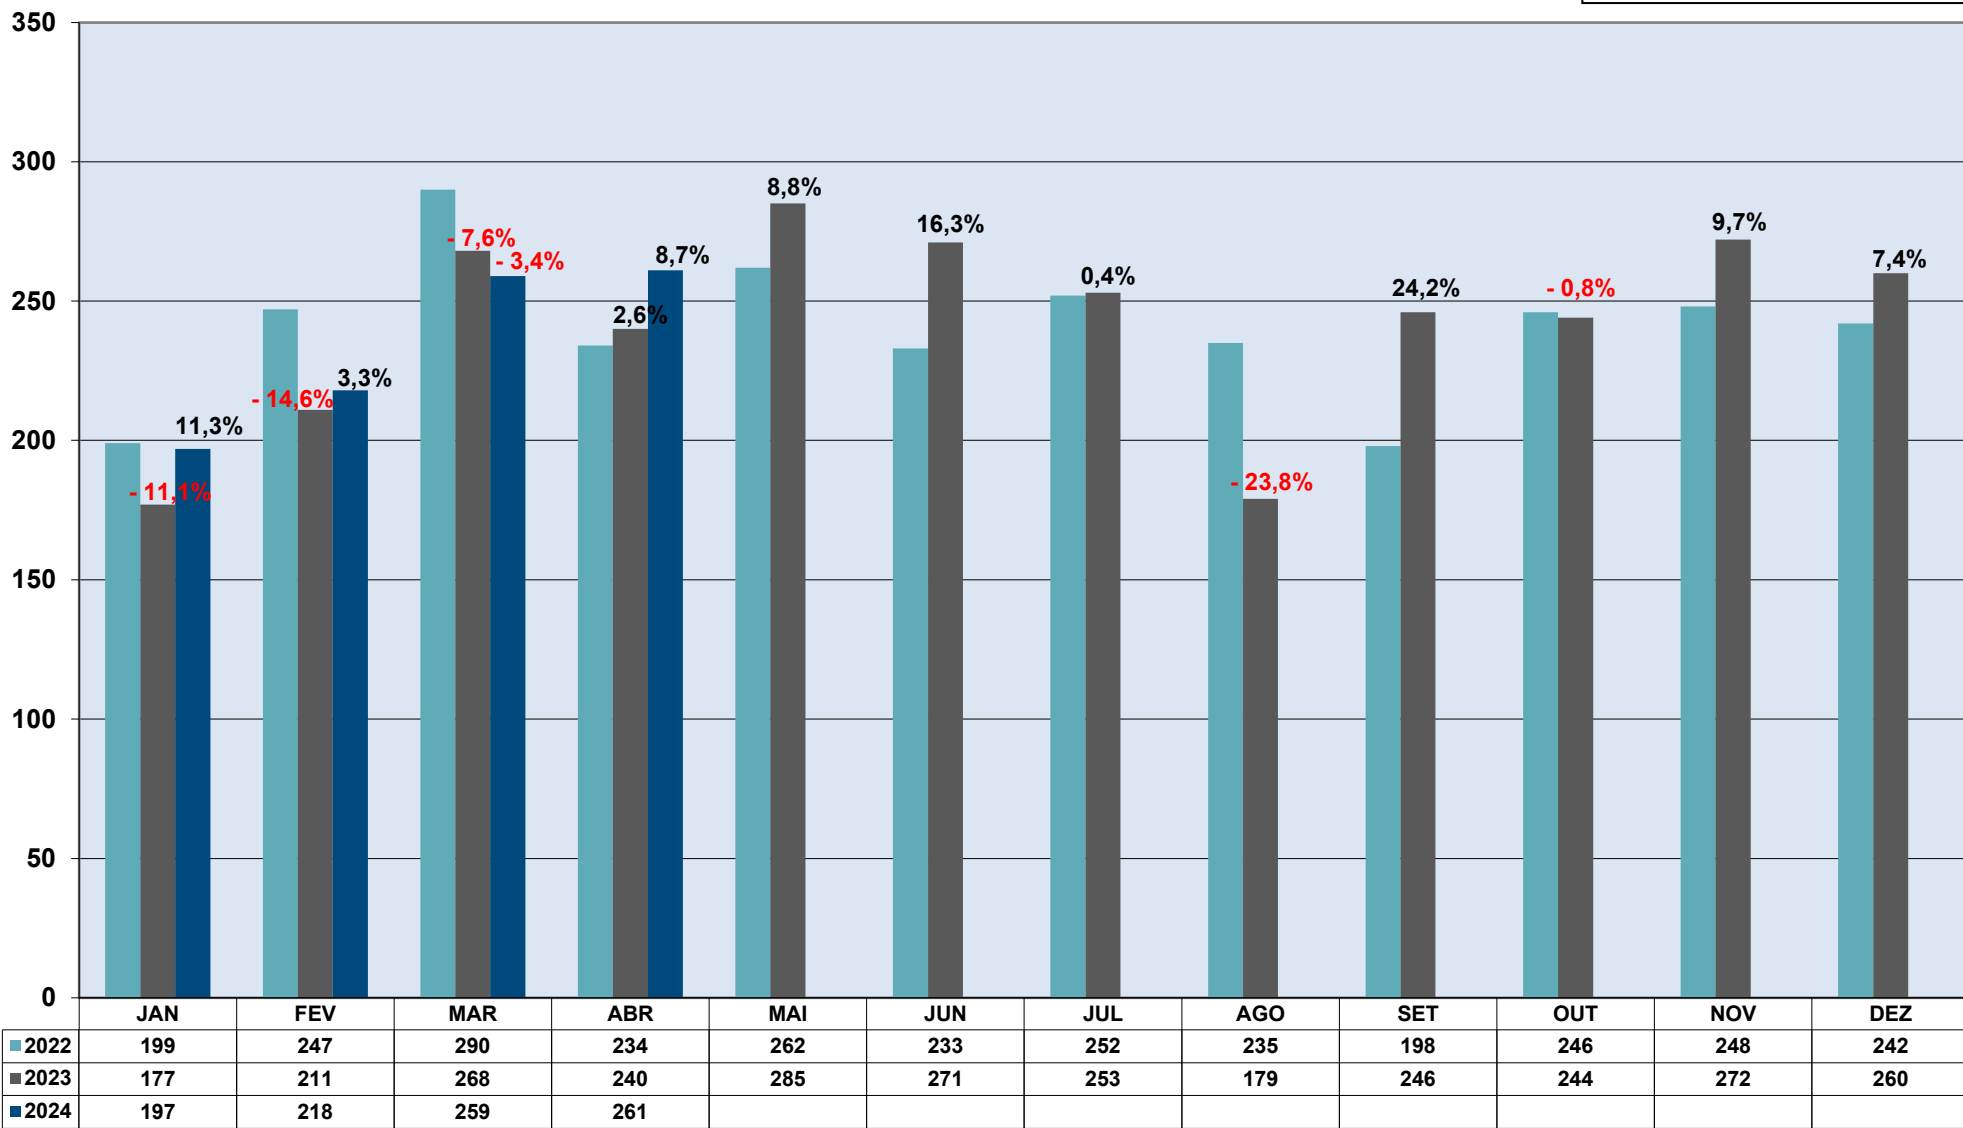

REMESSAS EXPRESSAS INTERNACIONAIS COURIER - Peso Recebido (Ton) - Importação

2022 = 3.960 ton
2023 = 4.348 ton > 9,8%
2024* = 1.376 ton > 3,0%

*Comparado com jan/abr 2023

REMESSAS EXPRESSAS INTERNACIONAIS COURIER - *Peso Recebido (Ton) - Exportação*

2022 = 2.886 ton
2023 = 2.906 ton > 0,7%
2024* = 935 ton > 4,4%

*Comparado com jan/abr 2023

REMESSAS EXPRESSAS INTERNACIONAIS COURIER - *Peso Recebido (Ton) - Consolidado*

2022 = 6.846 ton
2023 = 7.254 ton > 5,96%
2024* = 2.311 ton > 3,54%

*Comparado com jan/abr 2023