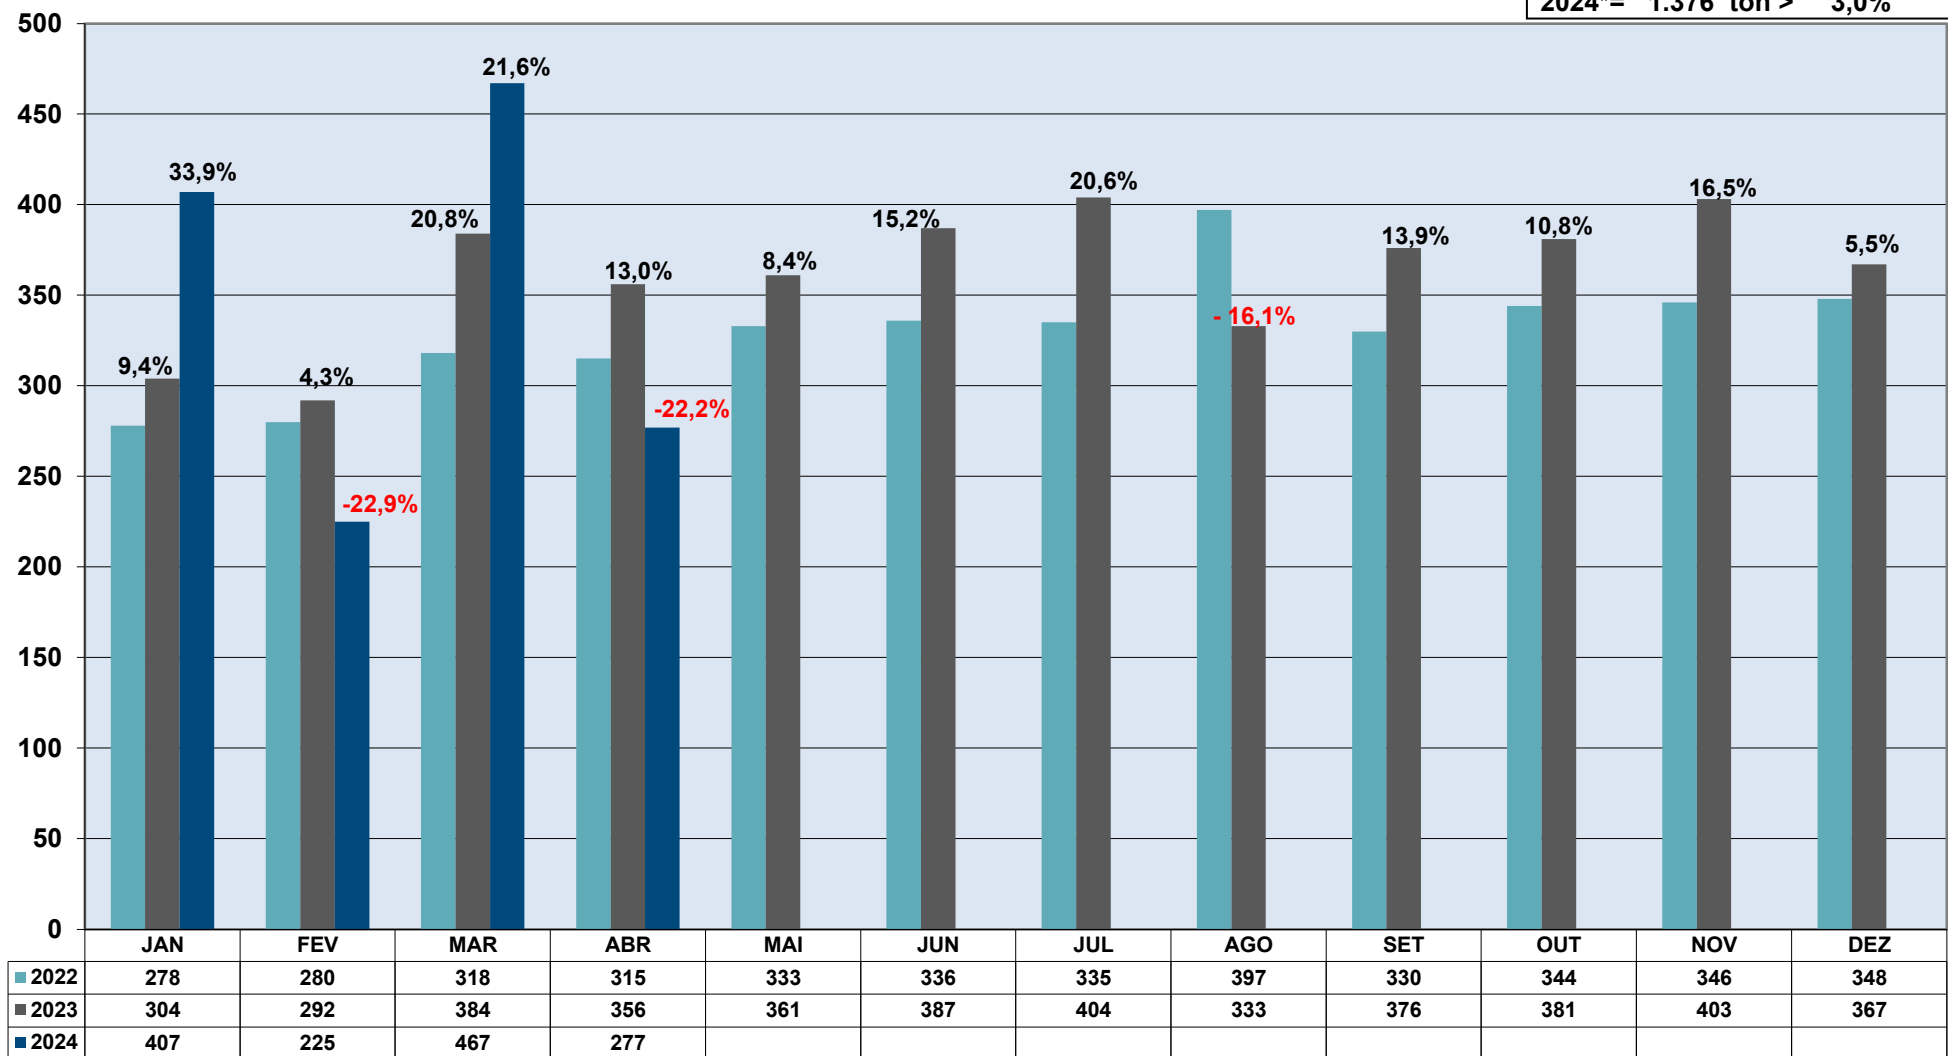

REMESSAS EXPRESSAS INTERNACIONAIS COURIER - Peso Recebido (Ton) - Importação

2022 = 3.960 ton
2023 = 4.348 ton > 9,8%
2024* = 1.376 ton > 3,0%

*Comparado com jan/abr 2023

REMESSAS EXPRESSAS INTERNACIONAIS COURIER - *Peso Recebido (Ton) - Exportação*

2022 = 2.886 ton
2023 = 2.906 ton > 0,7%
2024* = 935 ton > 4,4%

*Comparado com jan/abr 2023

REMESSAS EXPRESSAS INTERNACIONAIS COURIER - *Peso Recebido (Ton) - Consolidado*

2022 = 6.846 ton
2023 = 7.254 ton > 5,96%
2024* = 2.311 ton > 3,54%

*Comparado com jan/abr 2023