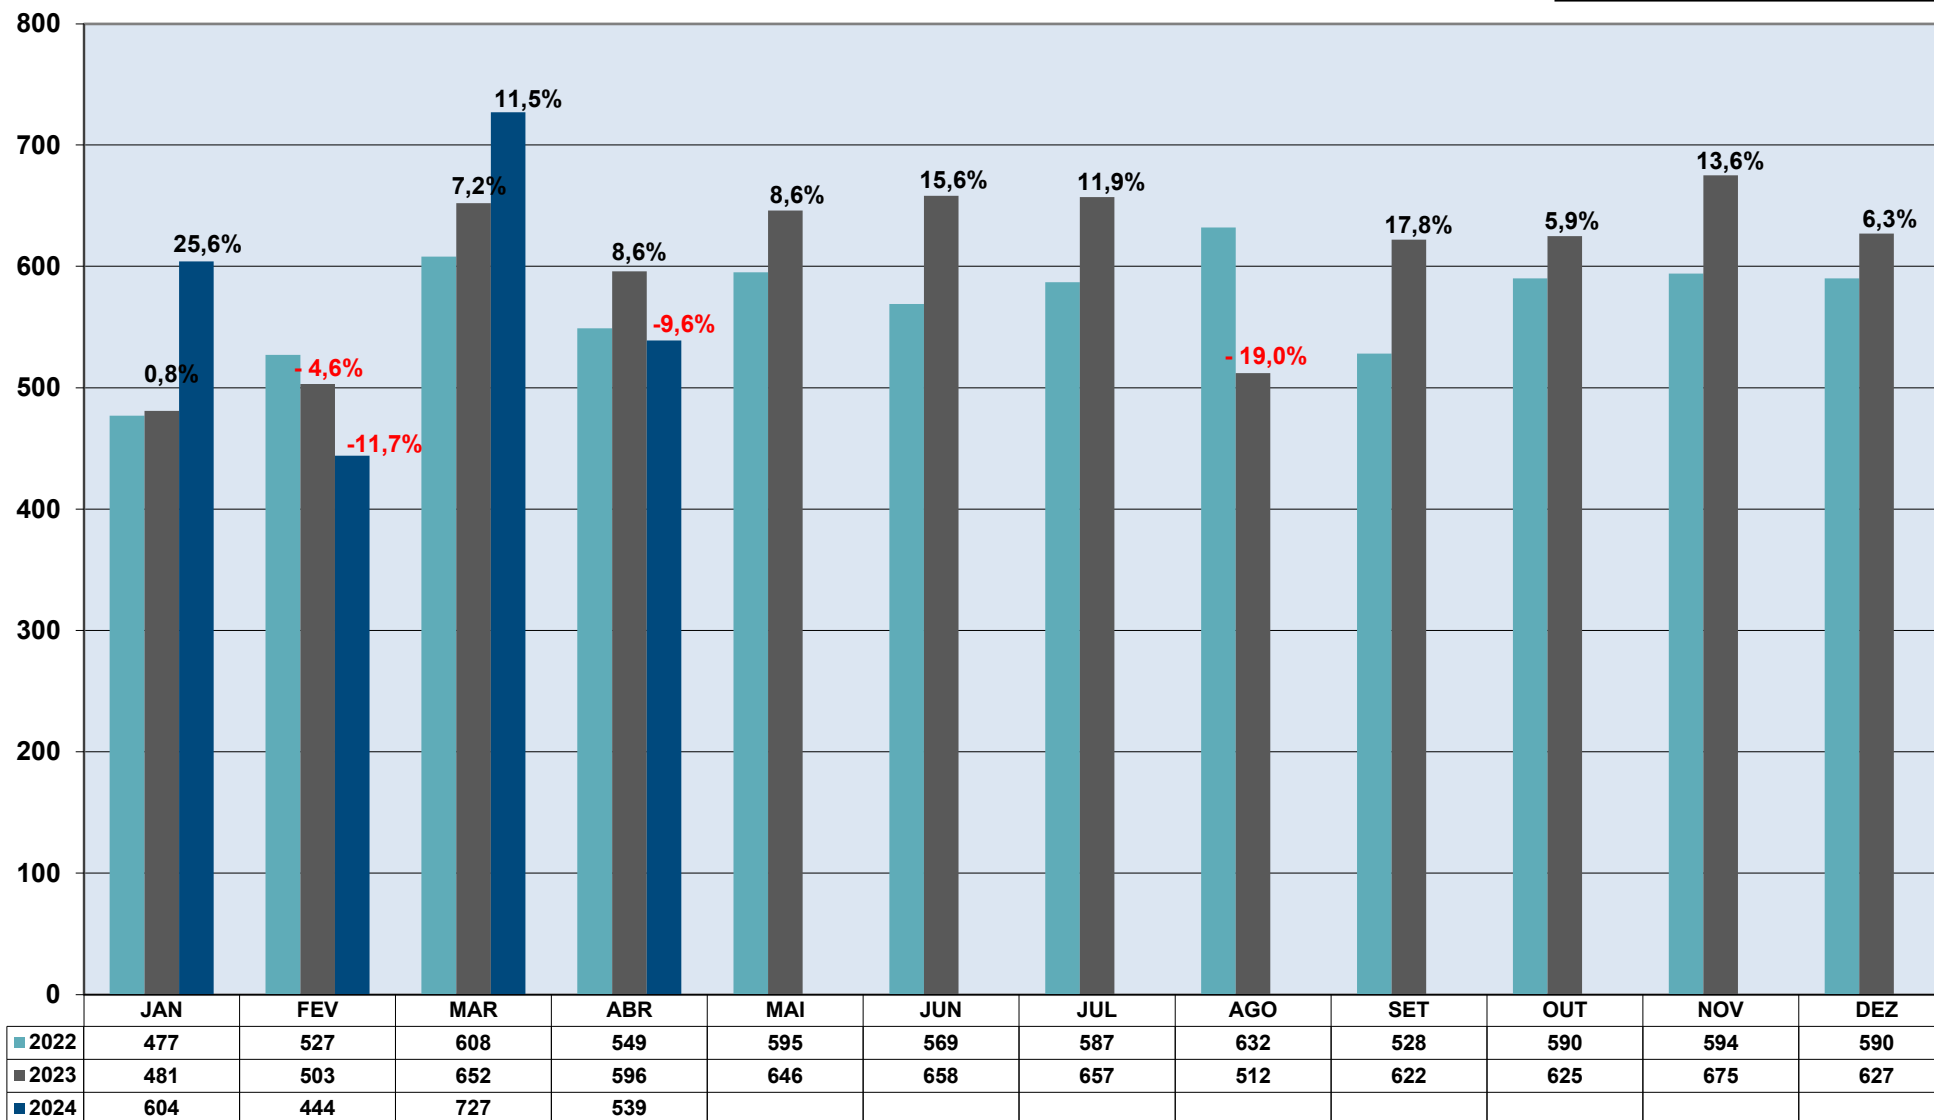

REMESSAS EXPRESSAS INTERNACIONAIS COURIER - Peso Recebido (Ton) - Importação

2022 = 3.960 ton
2023 = 4.348 ton > 9,8%
2024* = 1.376 ton > 3,0%

*Comparado com jan/abr 2023

REMESSAS EXPRESSAS INTERNACIONAIS COURIER - *Peso Recebido (Ton) - Exportação*

2022 = 2.886 ton
2023 = 2.906 ton > 0,7%
2024* = 935 ton > 4,4%

*Comparado com jan/abr 2023

REMESSAS EXPRESSAS INTERNACIONAIS COURIER - *Peso Recebido (Ton) - Consolidado*

2022 = 6.846 ton
2023 = 7.254 ton > 5,96%
2024* = 2.311 ton > 3,54%

*Comparado com jan/abr 2023